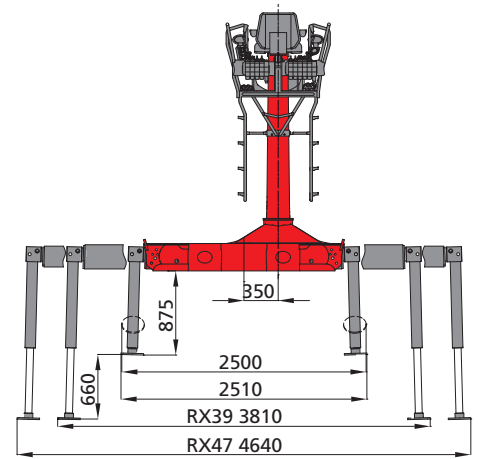

**TIPPER - Z**  
**Q150Z**  
**Q170Z**

		Q150Z	Q170Z
		84TI	84TI
<b>ONROAD RECYCLING</b>			
	[kNm]	141	160
	[kNm]	30	32
	[°]	425	
	[m]	8,4	
	[bar]	240	260
	1K [l/min]	1 x 90	
	2K [l/min]	2 x 80	
	1K LS [l/min]	1 x 150	
	[kg]	2560	2600