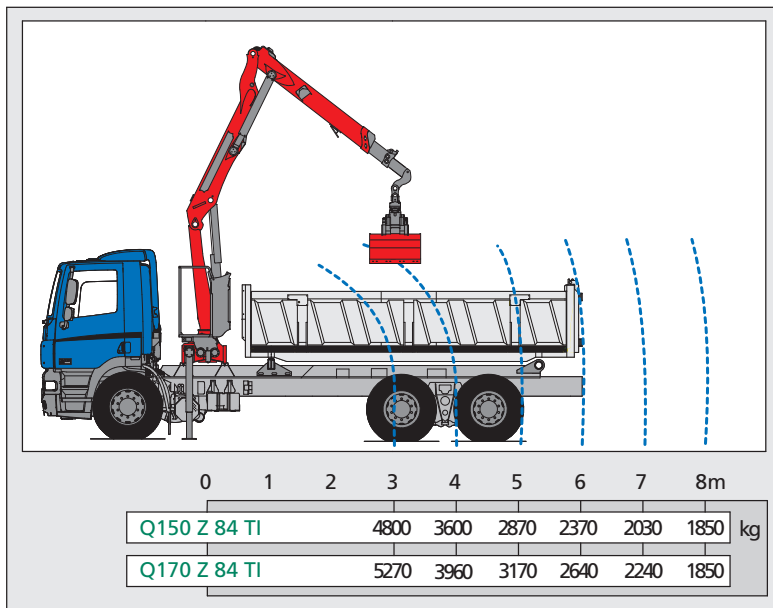

**TIPPER - Z**  
**Q150Z**  
**Q170Z**

		Q150Z	Q170Z
		84TI	84TI
<b>ONROAD RECYCLING</b>			
	[kNm]	141	160
	[kNm]	30	32
	[°]	425	
	[m]	8,4	
	[bar]	240	260
	1K [l/min]	1 x 90	
	2K [l/min]	2 x 80	
	1K LS [l/min]	1 x 150	
	[kg]	2560	2600