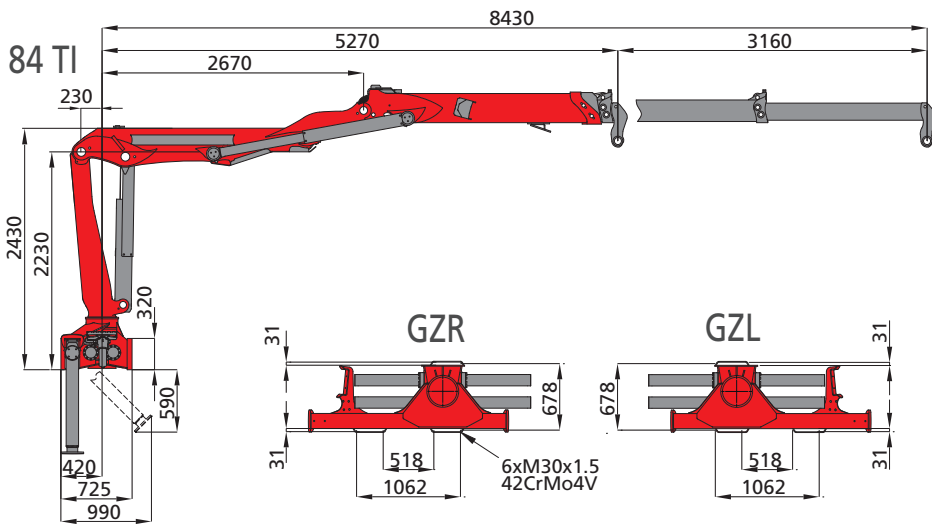

**TIPPER - Z**  
**Q150Z**  
**Q170Z**

		Q150Z	Q170Z
		84TI	84TI
<b>ONROAD RECYCLING</b>			
	[kNm]	141	160
	[kNm]	30	32
	[°]	425	
	[m]	8,4	
	[bar]	240	260
	1K [l/min]	1 x 90	
	2K [l/min]	2 x 80	
	1K LS [l/min]	1 x 150	
	[kg]	2560	2600