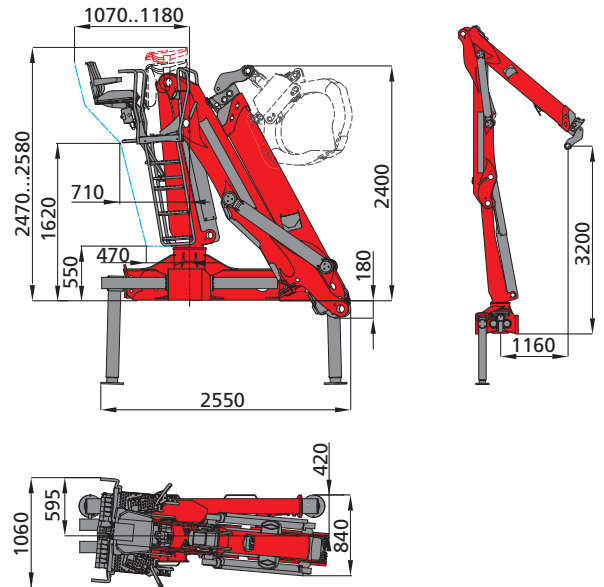

**TIPPER - Z**  
**Q150Z**  
**Q170Z**

		Q150Z	Q170Z
		84TI	84TI
<b>ONROAD RECYCLING</b>			
	[kNm]	141	160
	[kNm]	30	32
	[°]	425	
	[m]	8,4	
	[bar]	240	260
	1K [l/min]	1 x 90	
	2K [l/min]	2 x 80	
	1K LS [l/min]	1 x 150	
	[kg]	2560	2600